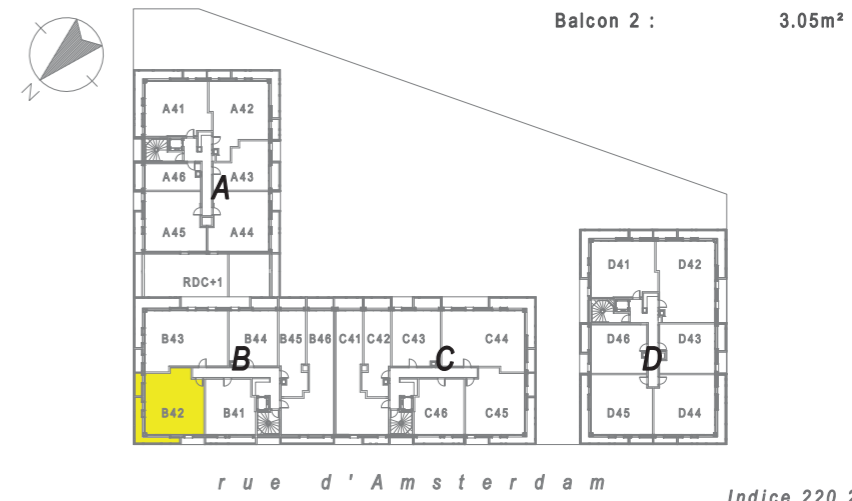

DAME SQUARE, au Val d'Europe
Rue d'Amsterdam, 77144 Montévrain

Lot B42
3 Pièces

Total Surfaces habitables : 60.80m²

Pièce à vivre	24.20m ²
Chambre 1 :	13.10m ²
Chambre 2 :	10.35m ²
Salle de bains - WC :	5.25m ²
Entrée :	7.90m ²

Bâtiment B
4ème étage

Total Espaces extérieurs : 13.05m²

Balcon 1 :	10.00m ²
Balcon 2 :	3.05m ²

Certaines modifications sont susceptibles d'être apportées aux logements en fonction des nécessités techniques de la réalisation, tant en ce qui concerne les dimensions libres, que l'équipement. Les surfaces indiquées sont approximatives et sont indiquées conformément au décret du 23 mars 1997 [Art. 4.1].