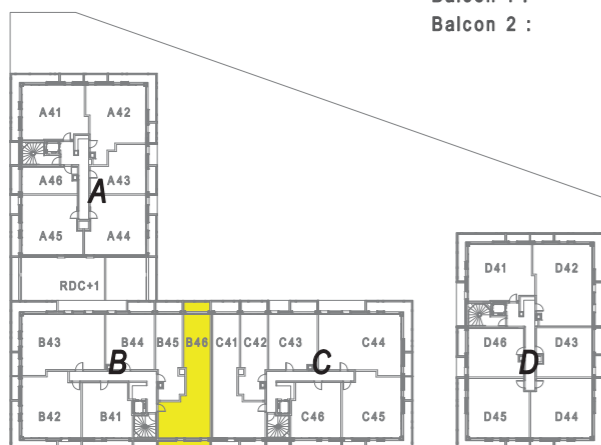

DAME SQUARE, au Val d'Europe
Rue d'Amsterdam, 77144 Montévrain

Lot B46
3 Pièces

Total Surfaces habitables : 69.35m²

Pièce à vivre	26.25m ²
Chambre 1 :	12.05m ²
Chambre 2 :	10.60m ²
Salle de bains :	5.05m ²
WC :	2.25m ²
Entrée :	13.15m ²

Bâtiment B
4ème étage

Total Espaces extérieurs : 10.10m²

Balcon 1 :	5.65m ²
Balcon 2 :	4.45m ²

rue d'Amsterdam

Indice 220 218

Certaines modifications sont susceptibles d'être apportées aux logements en fonction des nécessités techniques de la réalisation, tant en ce qui concerne les dimensions libres, que l'équipement. Les surfaces indiquées sont approximatives et sont indiquées conformément au décret du 23 mars 1997 [Art. 4.1].