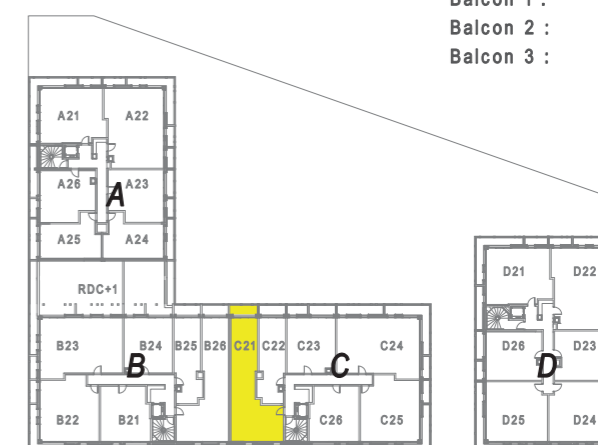

DAME SQUARE, au Val d'Europe
Rue d'Amsterdam, 77144 Montévrain

Lot C21
3 Pièces

Total Surfaces habitables : 69.35m²

Pièce à vivre	26.25m ²
Chambre 1 :	12.05m ²
Chambre 2 :	10.60m ²
Salle de bains :	5.05m ²
WC :	2.25m ²
Entrée :	13.15m ²

Bâtiment C
2ème étage

Total Espaces extérieurs : 12.60m²

Balcon 1 :	5.00m ²
Balcon 2 :	4.75m ²
Balcon 3 :	2.85m ²

r u e d ' A m s t e r d a m

Indice 220 218

Certaines modifications sont susceptibles d'être apportées aux logements en fonction des nécessités techniques de la réalisation, tant en ce qui concerne les dimensions libres, que l'équipement. Les surfaces indiquées sont approximatives et sont indiquées conformément au décret du 23 mars 1997 [Art. 4.1].