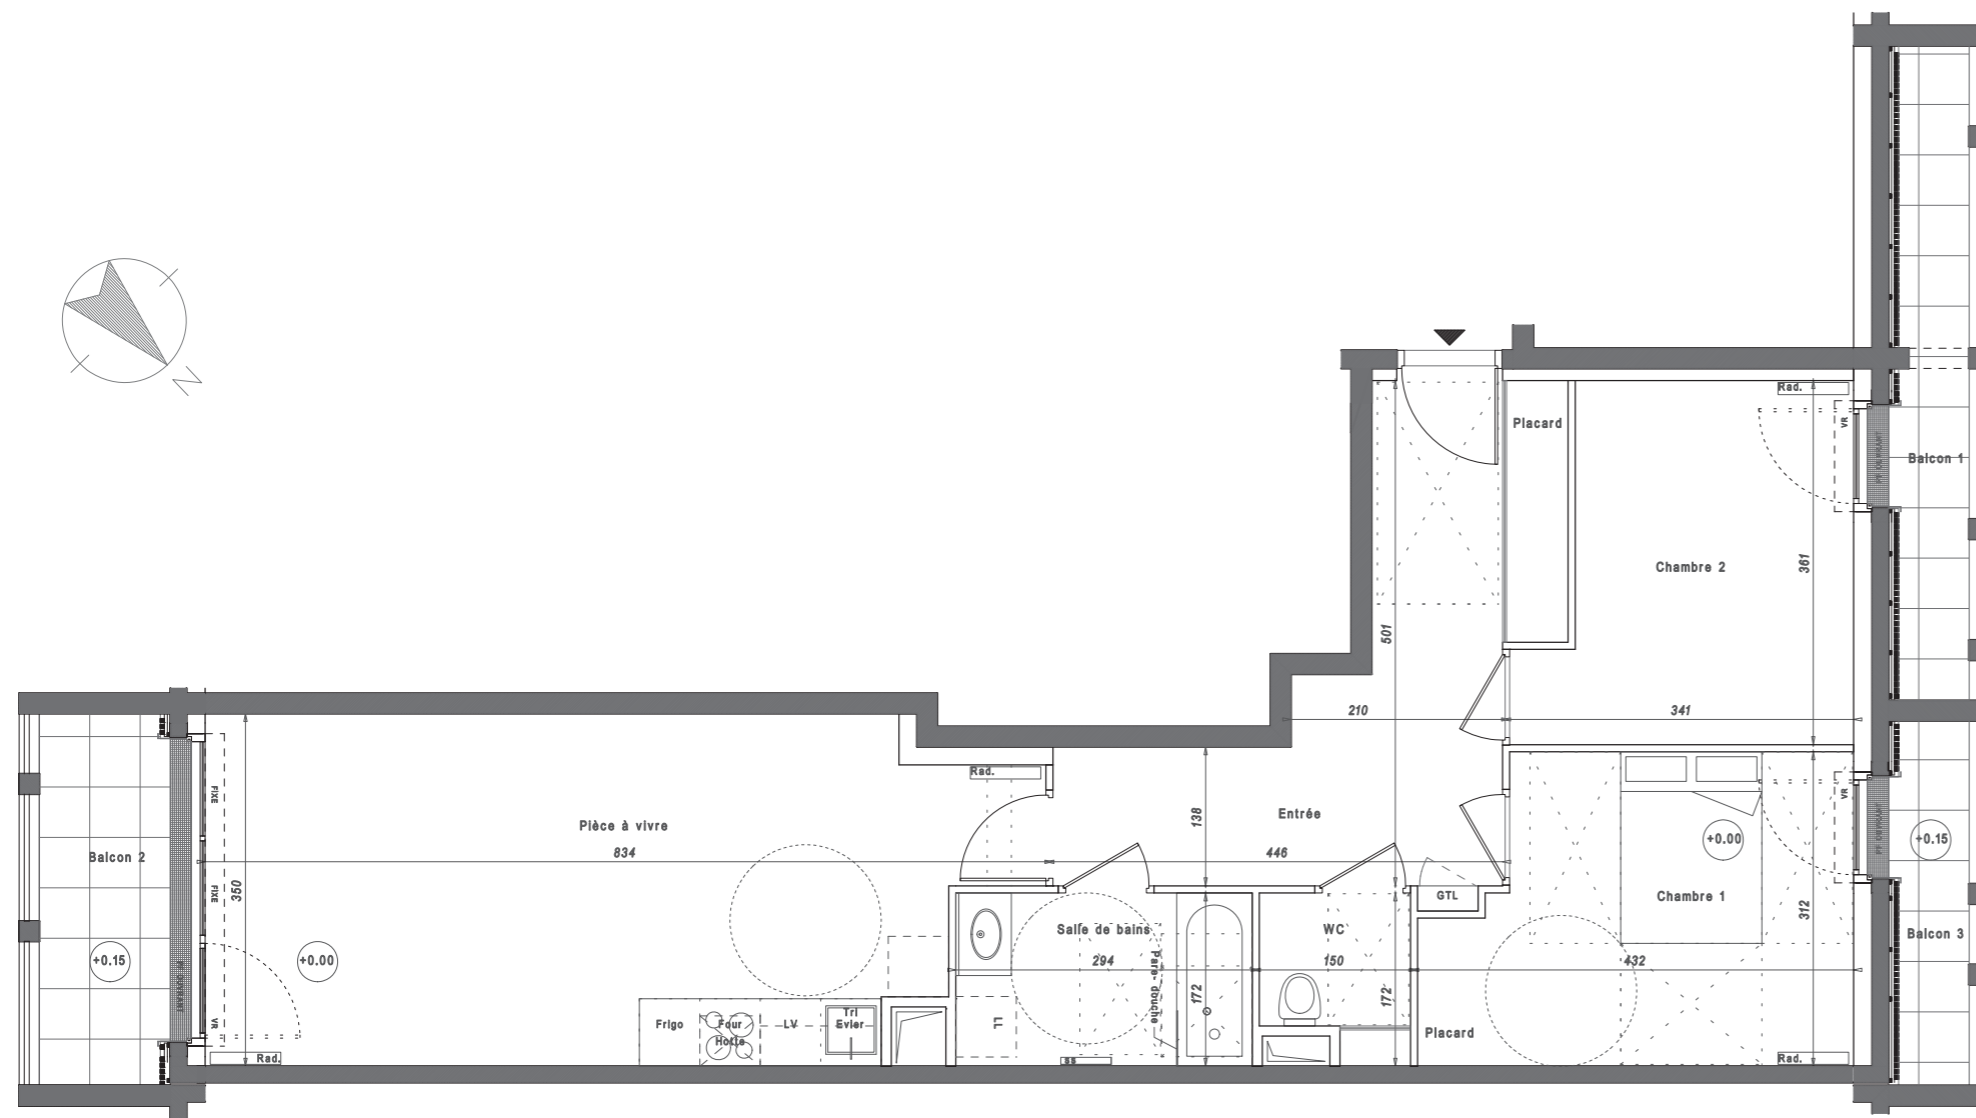

DAME SQUARE, au Val d'Europe
Rue d'Amsterdam, 77144 Montévrain

Lot C21
3 Pièces

Total Surfaces habitables : 69.35m²

Pièce à vivre	26.25m ²
Chambre 1 :	12.05m ²
Chambre 2 :	10.60m ²
Salle de bains :	5.05m ²
WC :	2.25m ²
Entrée :	13.15m ²

Bâtiment C
2ème étage

Total Espaces extérieurs : 12.60m²

Balcon 1 :	5.00m ²
Balcon 2 :	4.75m ²
Balcon 3 :	2.85m ²

r u e d ' A m s t e r d a m

Indice 220 218

Certaines modifications sont susceptibles d'être apportées aux logements en fonction des nécessités techniques de la réalisation, tant en ce qui concerne les dimensions libres, que l'équipement. Les surfaces indiquées sont approximatives et sont indiquées conformément au décret du 23 mars 1997 [Art. 4.1].