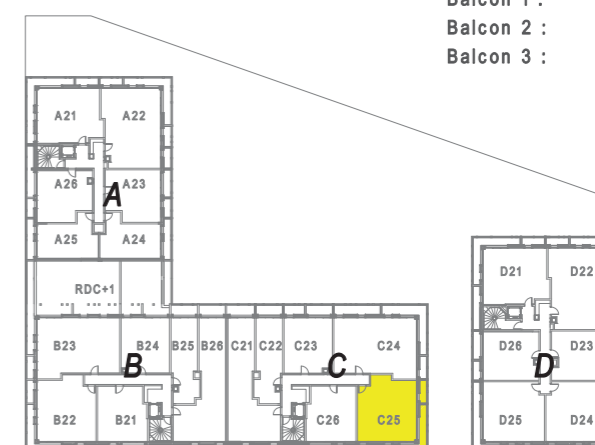

DAME SQUARE, au Val d'Europe
Rue d'Amsterdam, 77144 Montévrain

Lot C25
3 Pièces

Total Surfaces habitables : 60.80m²

Pièce à vivre	24.20m ²
Chambre 1 :	13.10m ²
Chambre 2 :	10.35m ²
Salle de bains - WC :	5.25m ²
Entrée :	7.90m ²

Bâtiment C
2ème étage

Total Espaces extérieurs : 15.30m²

Balcon 1 :	10.00m ²
Balcon 2 :	2.95m ²
Balcon 3 :	2.35m ²

r u e d ' A m s t e r d a m

Indice 220 218

Certaines modifications sont susceptibles d'être apportées aux logements en fonction des nécessités techniques de la réalisation, tant en ce qui concerne les dimensions libres, que l'équipement. Les surfaces indiquées sont approximatives et sont indiquées conformément au décret du 23 mars 1997 [Art. 4.1].