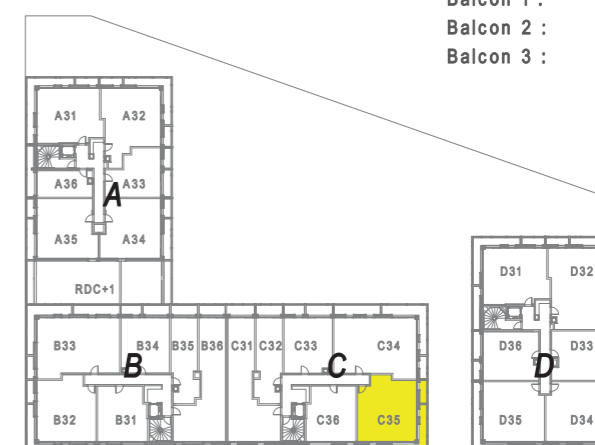

DAME SQUARE, au Val d'Europe
Rue d'Amsterdam, 77144 Montévrain

Lot C35
3 Pièces

Total Surfaces habitables : 60.80m²

Pièce à vivre	24.20m ²
Chambre 1 :	13.10m ²
Chambre 2 :	10.35m ²
Salle de bains - WC :	5.25m ²
Entrée :	7.90m ²

Bâtiment C
3ème étage

Total Espaces extérieurs : 15.40m²

Balcon 1 :	10.00m ²
Balcon 2 :	3.00m ²
Balcon 3 :	2.40m ²

rue d'Amsterdam

Indice 220 218

Certaines modifications sont susceptibles d'être apportées aux logements en fonction des nécessités techniques de la réalisation, tant en ce qui concerne les dimensions libres, que l'équipement. Les surfaces indiquées sont approximatives et sont indiquées conformément au décret du 23 mars 1997 [Art. 4.1].