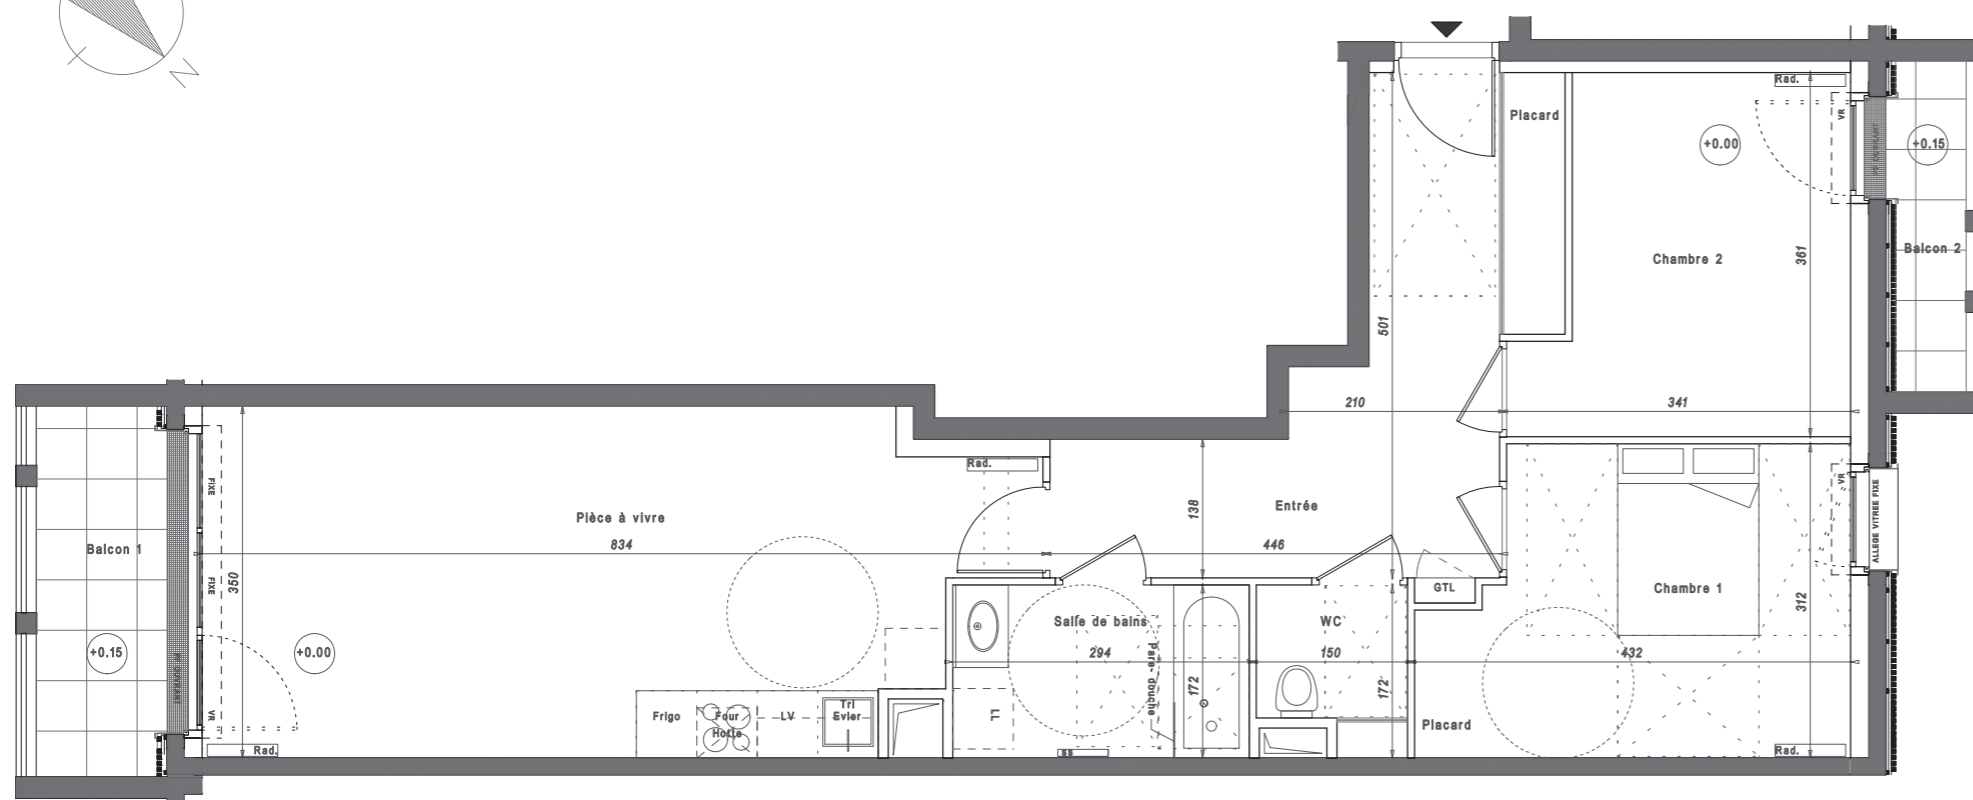

DAME SQUARE, au Val d'Europe
Rue d'Amsterdam, 77144 Montévrain

Lot C41
3 Pièces

Total Surfaces habitables : 69.35m²

| | |
|------------------|---------------------|
| Pièce à vivre | 26.25m ² |
| Chambre 1 : | 12.05m ² |
| Chambre 2 : | 10.60m ² |
| Salle de bains : | 5.05m ² |
| WC : | 2.25m ² |
| Entrée : | 13.15m ² |

Bâtiment C
4ème étage

Total Espaces extérieurs : 7.35m²

| | |
|------------|--------------------|
| Balcon 1 : | 4.75m ² |
| Balcon 2 : | 2.60m ² |

r u e d ' A m s t e r d a m

Indice 220 218

Certaines modifications sont susceptibles d'être apportées aux logements en fonction des nécessités techniques de la réalisation, tant en ce qui concerne les dimensions libres, que l'équipement. Les surfaces indiquées sont approximatives et sont indiquées conformément au décret du 23 mars 1997 [Art. 4.1].