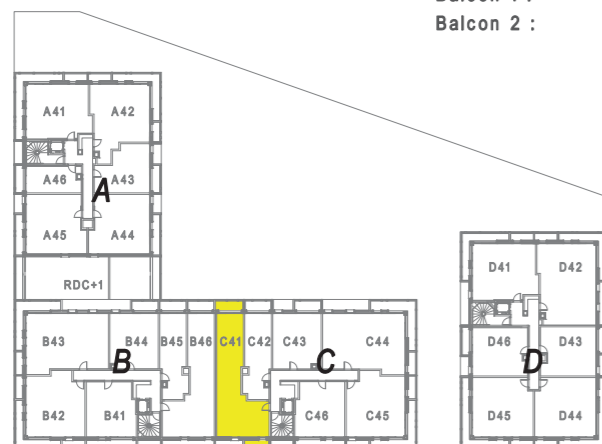

Lot C41
3 Pièces

Total Surfaces habitables : 69.35m²

Pièce à vivre	26.25m ²
Chambre 1 :	12.05m ²
Chambre 2 :	10.60m ²
Salle de bains :	5.05m ²
WC :	2.25m ²
Entrée :	13.15m ²

Bâtiment C
4ème étage

Total Espaces extérieurs : 7.35m²

Balcon 1 :	4.75m ²
Balcon 2 :	2.60m ²

rue d'Amsterdam

Indice 220 218