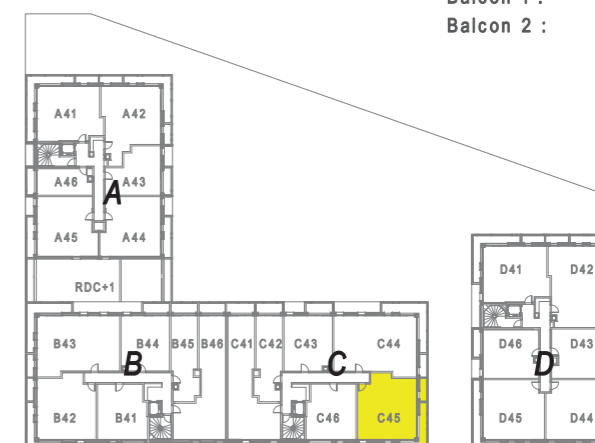

DAME SQUARE, au Val d'Europe
Rue d'Amsterdam, 77144 Montévrain

Lot C45
3 Pièces

Total Surfaces habitables : 60.80m²

Pièce à vivre	24.20m ²
Chambre 1 :	13.10m ²
Chambre 2 :	10.35m ²
Salle de bains - WC :	5.25m ²
Entrée :	7.90m ²

Bâtiment C
4ème étage

Total Espaces extérieurs : 13.00m²

Balcon 1 :	10.00m ²
Balcon 2 :	3.00m ²

r u e d ' A m s t e r d a m

Indice 220 218

Certaines modifications sont susceptibles d'être apportées aux logements en fonction des nécessités techniques de la réalisation, tant en ce qui concerne les dimensions libres, que l'équipement. Les surfaces indiquées sont approximatives et sont indiquées conformément au décret du 23 mars 1997 [Art. 4.1].