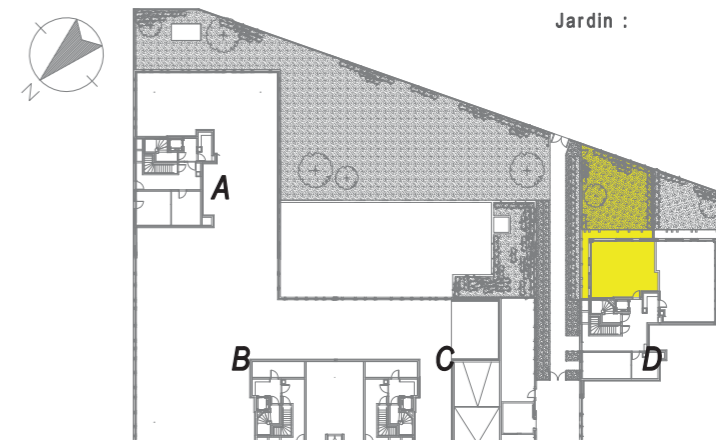

DAME SQUARE, au Val d'Europe
Rue d'Amsterdam, 77144 Montévrain

Lot D01
3 Pièces

Total Surfaces habitables : 59.10m²

Pièce à vivre	22.40m ²
Chambre 1 :	12.70m ²
Chambre 2 :	10.65m ²
Salle de bains - WC :	6.30m ²
Entrée :	7.05m ²

Bâtiment D
Rez-de-Chaussée

Total Espace extérieur : 108.95m²

Terrasse :	18.50m ²
Jardin :	90.45m ²

rue d'Amsterdam

Indice 220 218

Certaines modifications sont susceptibles d'être apportées aux logements en fonction des nécessités techniques de la réalisation, tant en ce qui concerne les dimensions libres, que l'équipement. Les surfaces indiquées sont approximatives et sont indiquées conformément au décret du 23 mars 1997 [Art. 4.1].