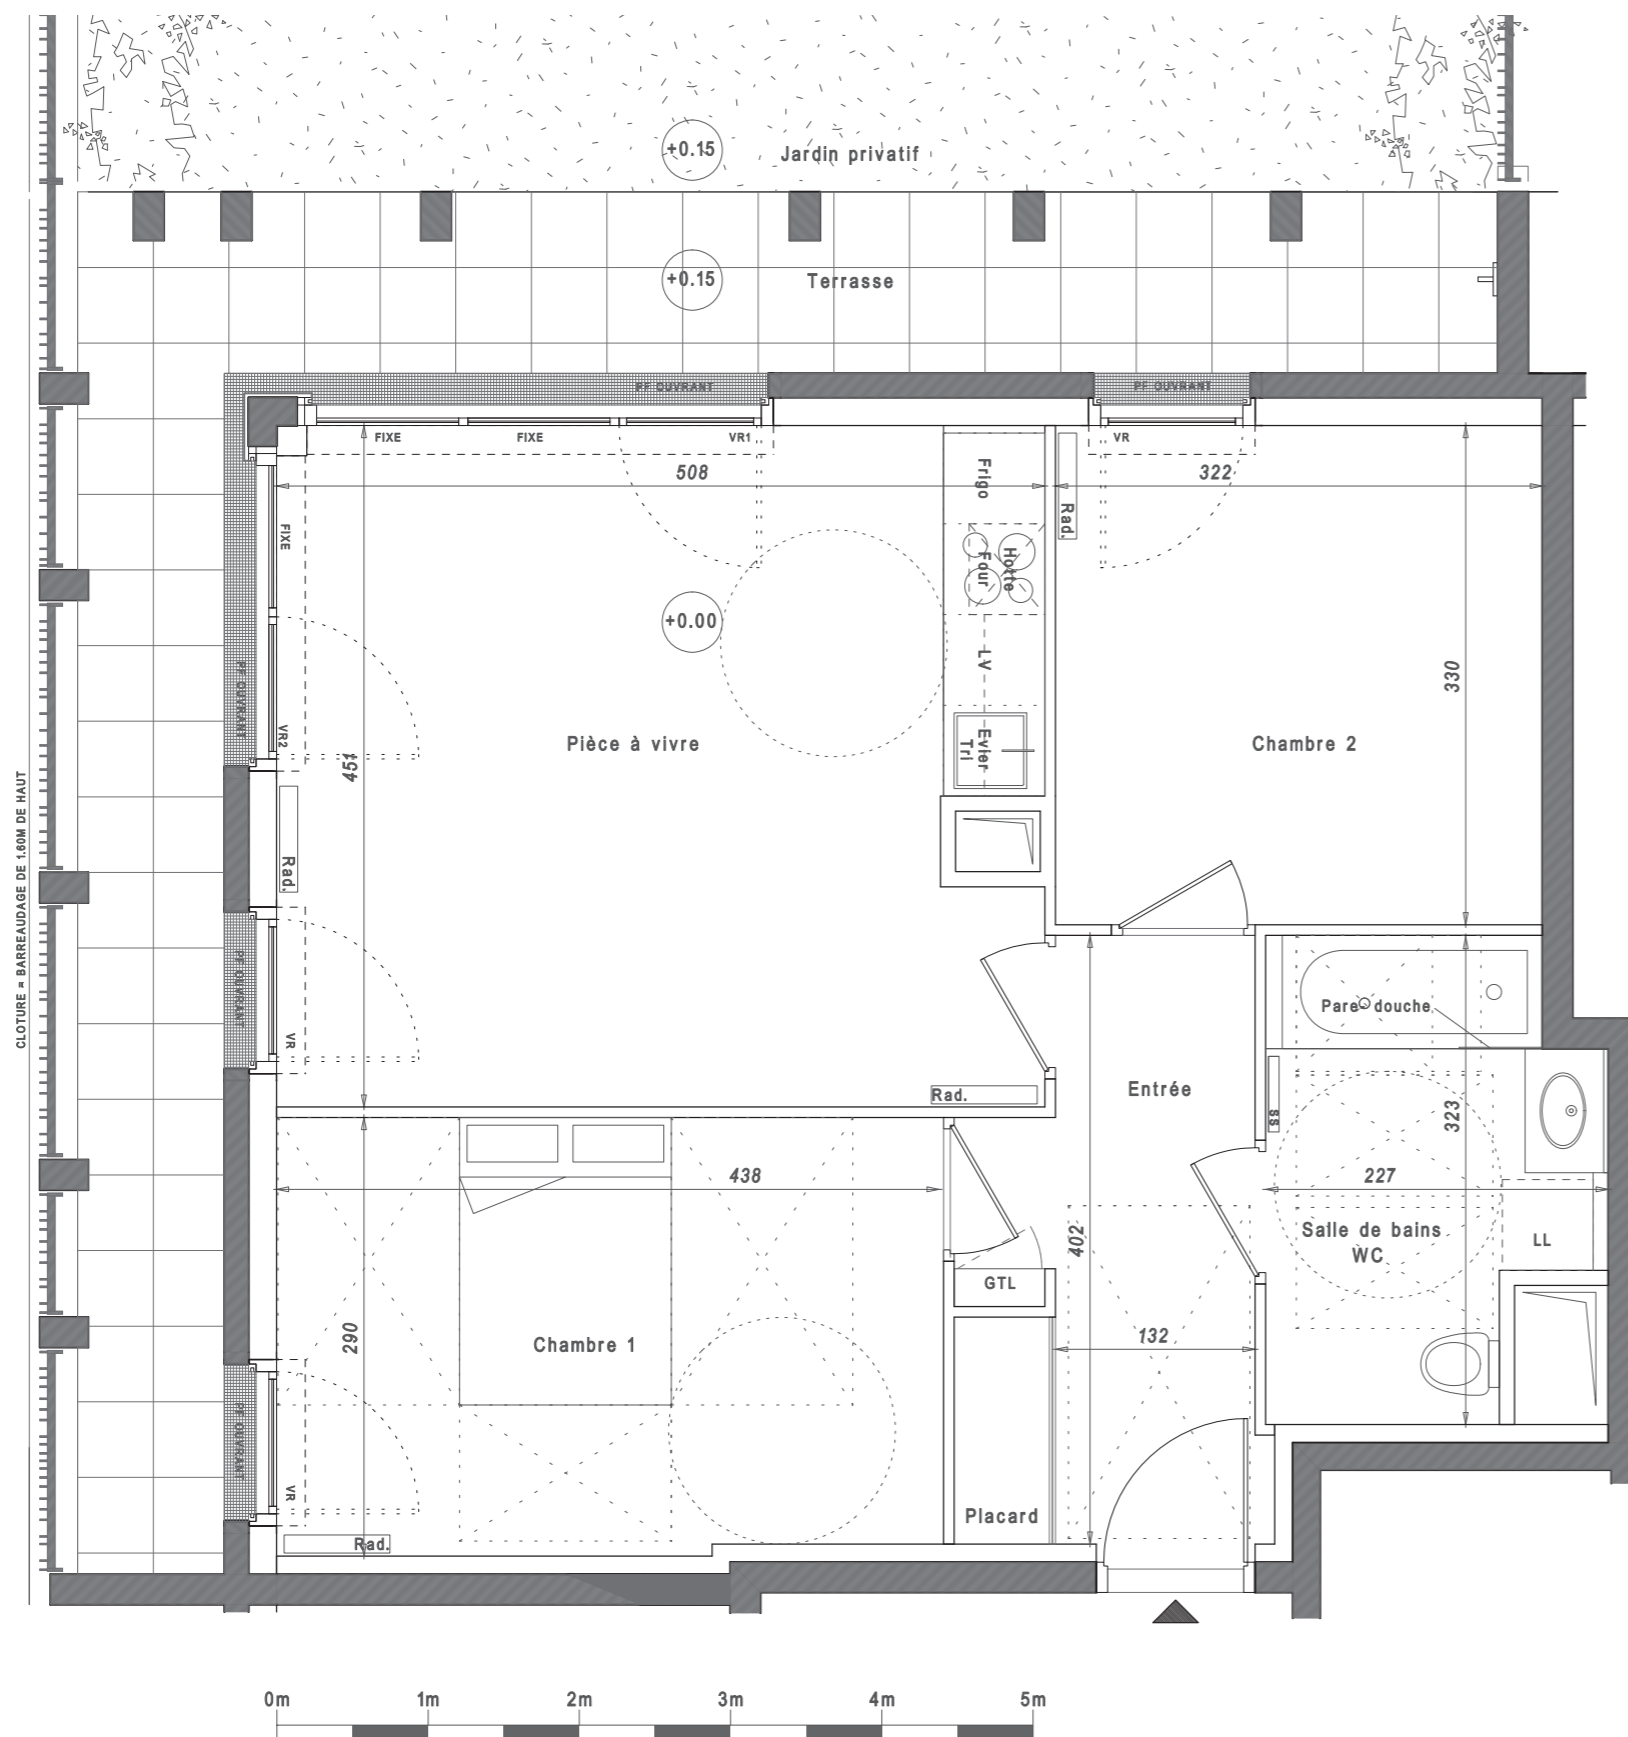

DAME SQUARE, au Val d'Europe
Rue d'Amsterdam, 77144 Montévrain

Lot D01
3 Pièces

Total Surfaces habitables : 59.10m²

Pièce à vivre	22.40m ²
Chambre 1 :	12.70m ²
Chambre 2 :	10.65m ²
Salle de bains - WC :	6.30m ²
Entrée :	7.05m ²

Bâtiment D
Rez-de-Chaussée

Total Espace extérieur : 108.95m²

Terrasse :	18.50m ²
Jardin :	90.45m ²

rue d'Amsterdam

Indice 220 218

Certaines modifications sont susceptibles d'être apportées aux logements en fonction des nécessités techniques de la réalisation, tant en ce qui concerne les dimensions libres, que l'équipement. Les surfaces indiquées sont approximatives et sont indiquées conformément au décret du 23 mars 1997 [Art. 4.1].