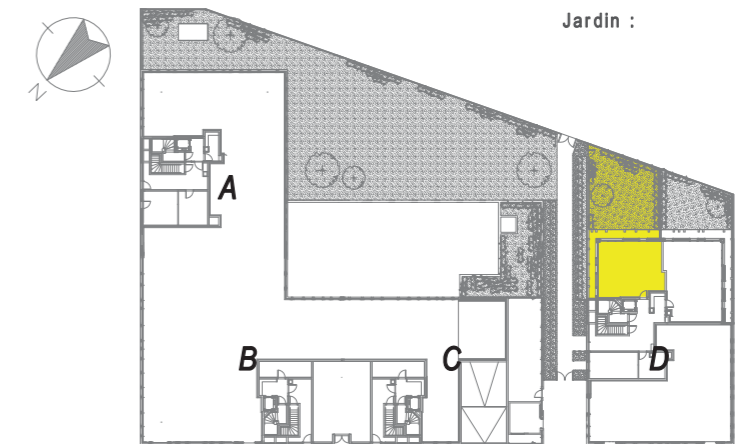

DAME SQUARE, au Val d'Europe
Rue d'Amsterdam, 77144 Montévrain

Lot D01
3 Pièces

Total Surfaces habitables : 59.10m²

Pièce à vivre	22.40m ²
Chambre 1 :	12.70m ²
Chambre 2 :	10.65m ²
Salle de bains - WC :	6.30m ²
Entrée :	7.05m ²

Bâtiment D
Rez-de-Chaussée

Total Espace extérieur : 108.95m²

Terrasse :	18.50m ²
Jardin :	90.45m ²

Certaines modifications sont susceptibles d'être apportées aux logements en fonction des nécessités techniques de la réalisation, tant en ce qui concerne les dimensions libres, que l'équipement. Les surfaces indiquées sont approximatives et sont indiquées conformément au décret du 23 mars 1997 [Art. 4.1].