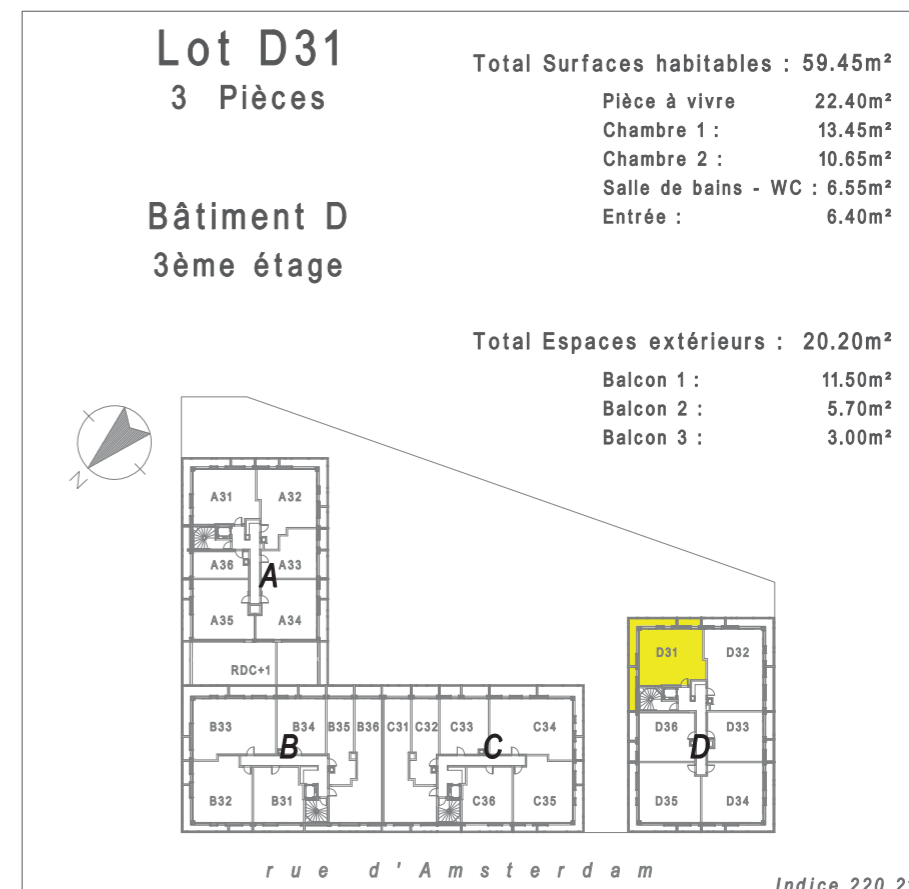

**DAME SQUARE, au Val d'Europe**  
Rue d'Amsterdam, 77144 Montévrain

Certaines modifications sont susceptibles d'être apportées aux logements en fonction des nécessités techniques de la réalisation, tant en ce qui concerne les dimensions libres, que l'équipement. Les surfaces indiquées sont approximatives et sont indiquées conformément au décret du 23 mars 1997 [Art. 4.1].