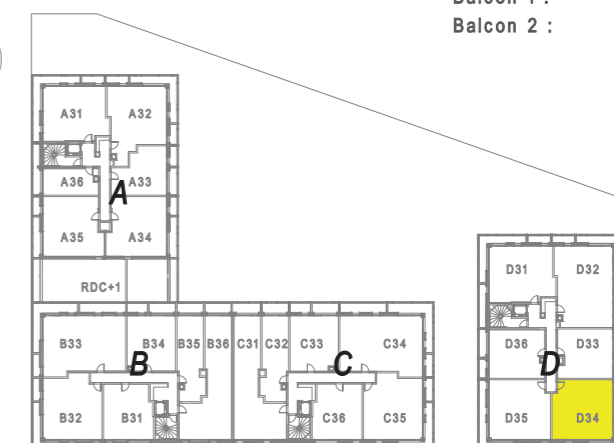

DAME SQUARE, au Val d'Europe
Rue d'Amsterdam, 77144 Montévrain

Lot D34
3 Pièces

Total Surfaces habitables : 59.80m²
Pièce à vivre : 24.15m ²
Chambre 1 : 12.20m ²
Chambre 2 : 10.10m ²
Salle de bains - WC : 5.40m ²
Entrée : 7.95m ²

Bâtiment D
3ème étage

Total Espaces extérieurs : 15.55m²
Balcon 1 : 13.20m ²
Balcon 2 : 2.35m ²

r u e d ' A m s t e r d a m

Indice 220 218

Certaines modifications sont susceptibles d'être apportées aux logements en fonction des nécessités techniques de la réalisation, tant en ce qui concerne les dimensions libres, que l'équipement. Les surfaces indiquées sont approximatives et sont indiquées conformément au décret du 23 mars 1997 [Art. 4.1].