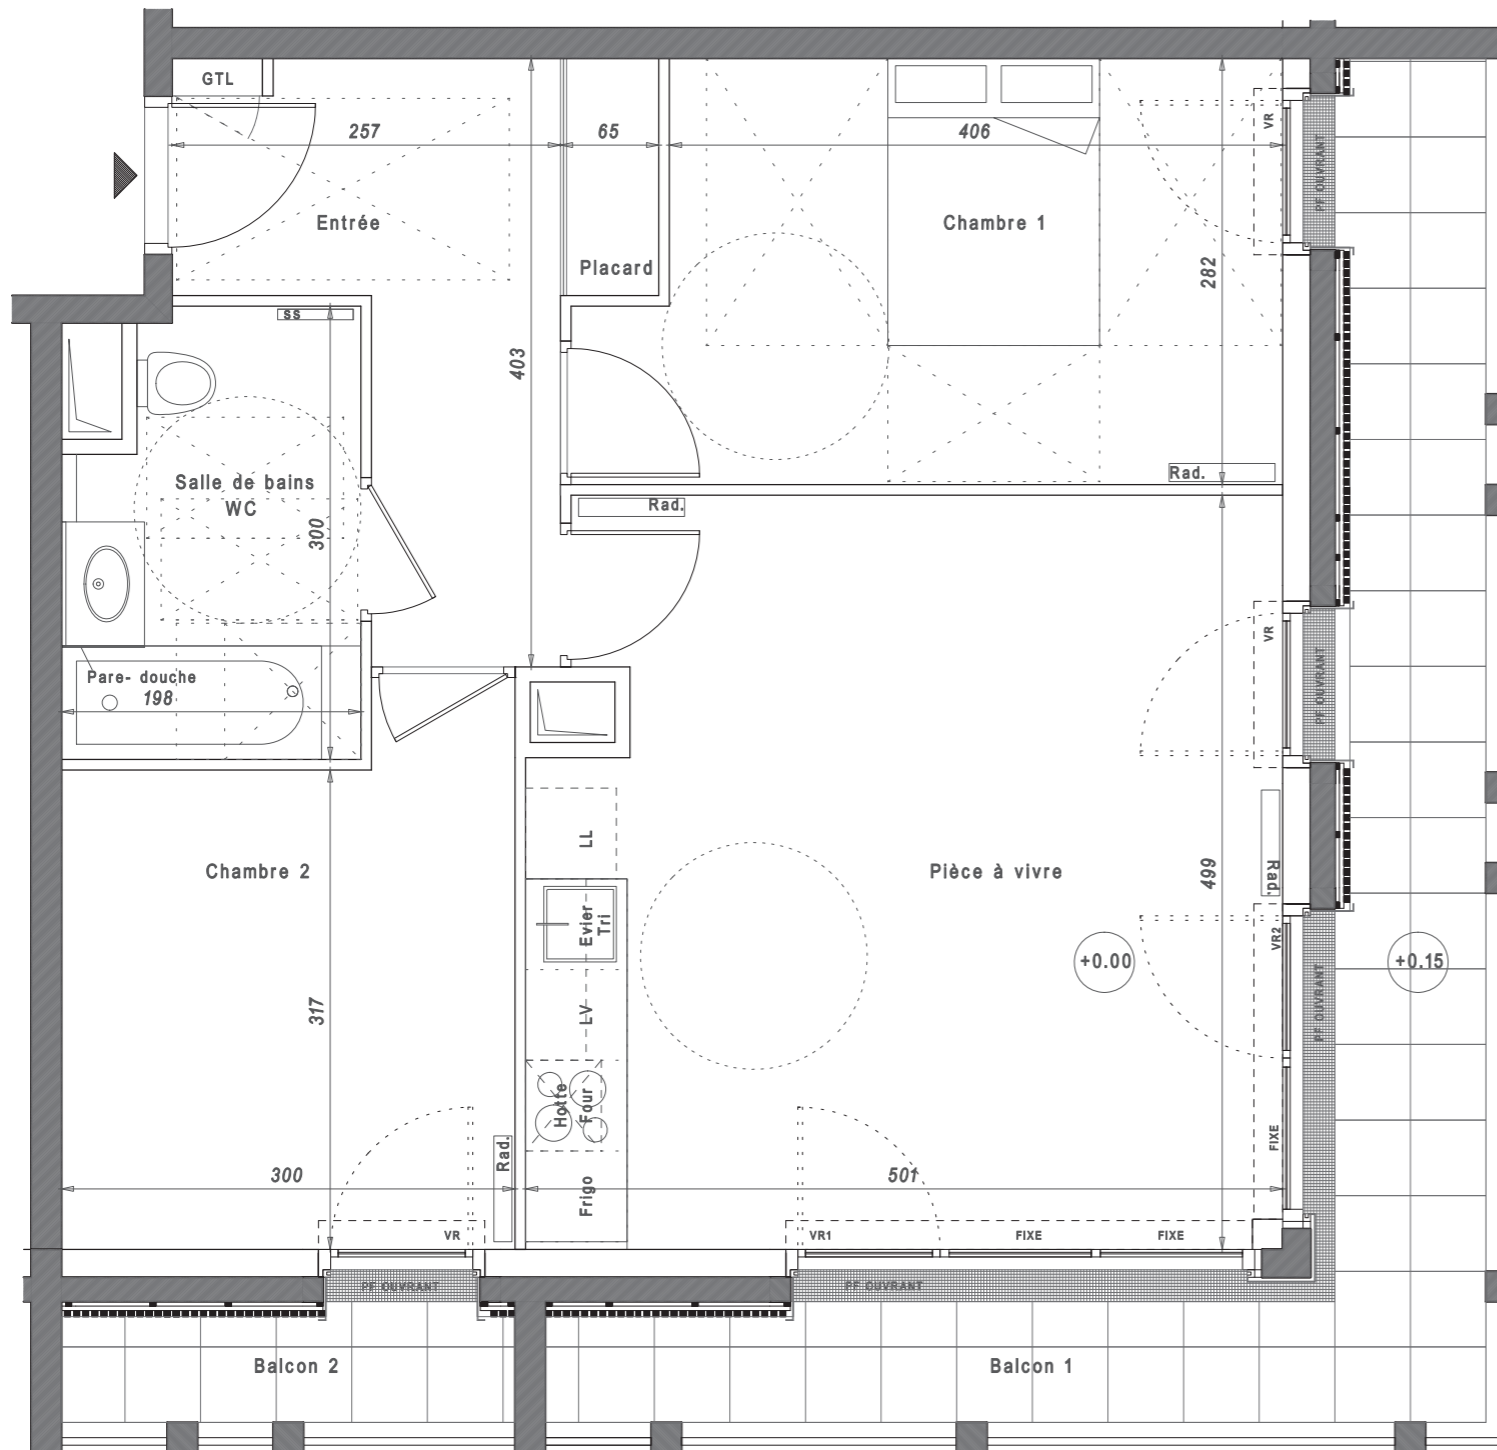

DAME SQUARE, au Val d'Europe
Rue d'Amsterdam, 77144 Montévrain

Lot D34
3 Pièces

Total Surfaces habitables : 59.80m²
Pièce à vivre : 24.15m ²
Chambre 1 : 12.20m ²
Chambre 2 : 10.10m ²
Salle de bains - WC : 5.40m ²
Entrée : 7.95m ²

Bâtiment D
3ème étage

Total Espaces extérieurs : 15.55m²
Balcon 1 : 13.20m ²
Balcon 2 : 2.35m ²

r u e d ' A m s t e r d a m

Indice 220 218

Certaines modifications sont susceptibles d'être apportées aux logements en fonction des nécessités techniques de la réalisation, tant en ce qui concerne les dimensions libres, que l'équipement. Les surfaces indiquées sont approximatives et sont indiquées conformément au décret du 23 mars 1997 [Art. 4.1].