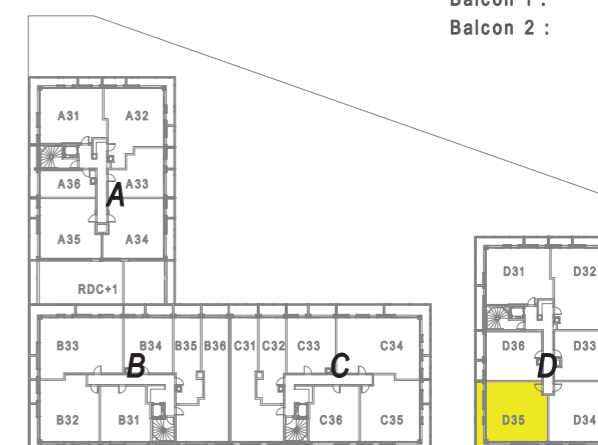

DAME SQUARE, au Val d'Europe
Rue d'Amsterdam, 77144 Montévrain

Lot D35
3 Pièces

Total Surfaces habitables : 59.80m²

Pièce à vivre	24.15m ²
Chambre 1 :	12.20m ²
Chambre 2 :	10.10m ²
Salle de bains - WC :	5.40m ²
Entrée :	7.95m ²

Bâtiment D
3ème étage

Total Espaces extérieurs : 15.55m²

Balcon 1 :	13.20m ²
Balcon 2 :	2.35m ²

r u e d ' A m s t e r d a m

Indice 220 218

Certaines modifications sont susceptibles d'être apportées aux logements en fonction des nécessités techniques de la réalisation, tant en ce qui concerne les dimensions libres, que l'équipement. Les surfaces indiquées sont approximatives et sont indiquées conformément au décret du 23 mars 1997 [Art. 4.1].