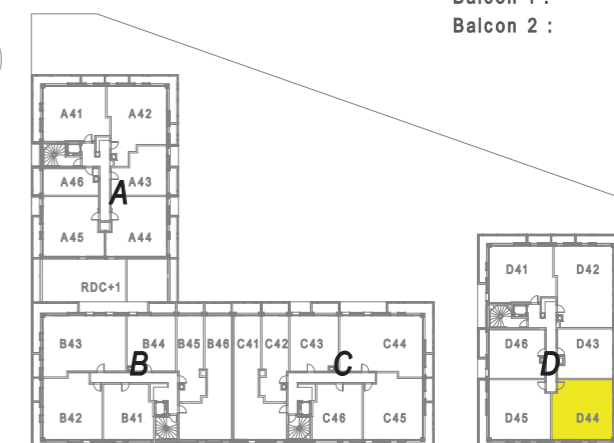

DAME SQUARE, au Val d'Europe
Rue d'Amsterdam, 77144 Montévrain

Lot D44
3 Pièces

Total Surfaces habitables : 59.80m²

Pièce à vivre	24.15m ²
Chambre 1 :	12.20m ²
Chambre 2 :	10.10m ²
Salle de bains - WC :	5.40m ²
Entrée :	7.95m ²

Bâtiment D
4ème étage

Total Espaces extérieurs : 15.60m²

Balcon 1 :	13.20m ²
Balcon 2 :	2.40m ²

r u e d ' A m s t e r d a m

Indice 220 218

Certaines modifications sont susceptibles d'être apportées aux logements en fonction des nécessités techniques de la réalisation, tant en ce qui concerne les dimensions libres, que l'équipement. Les surfaces indiquées sont approximatives et sont indiquées conformément au décret du 23 mars 1997 [Art. 4.1].