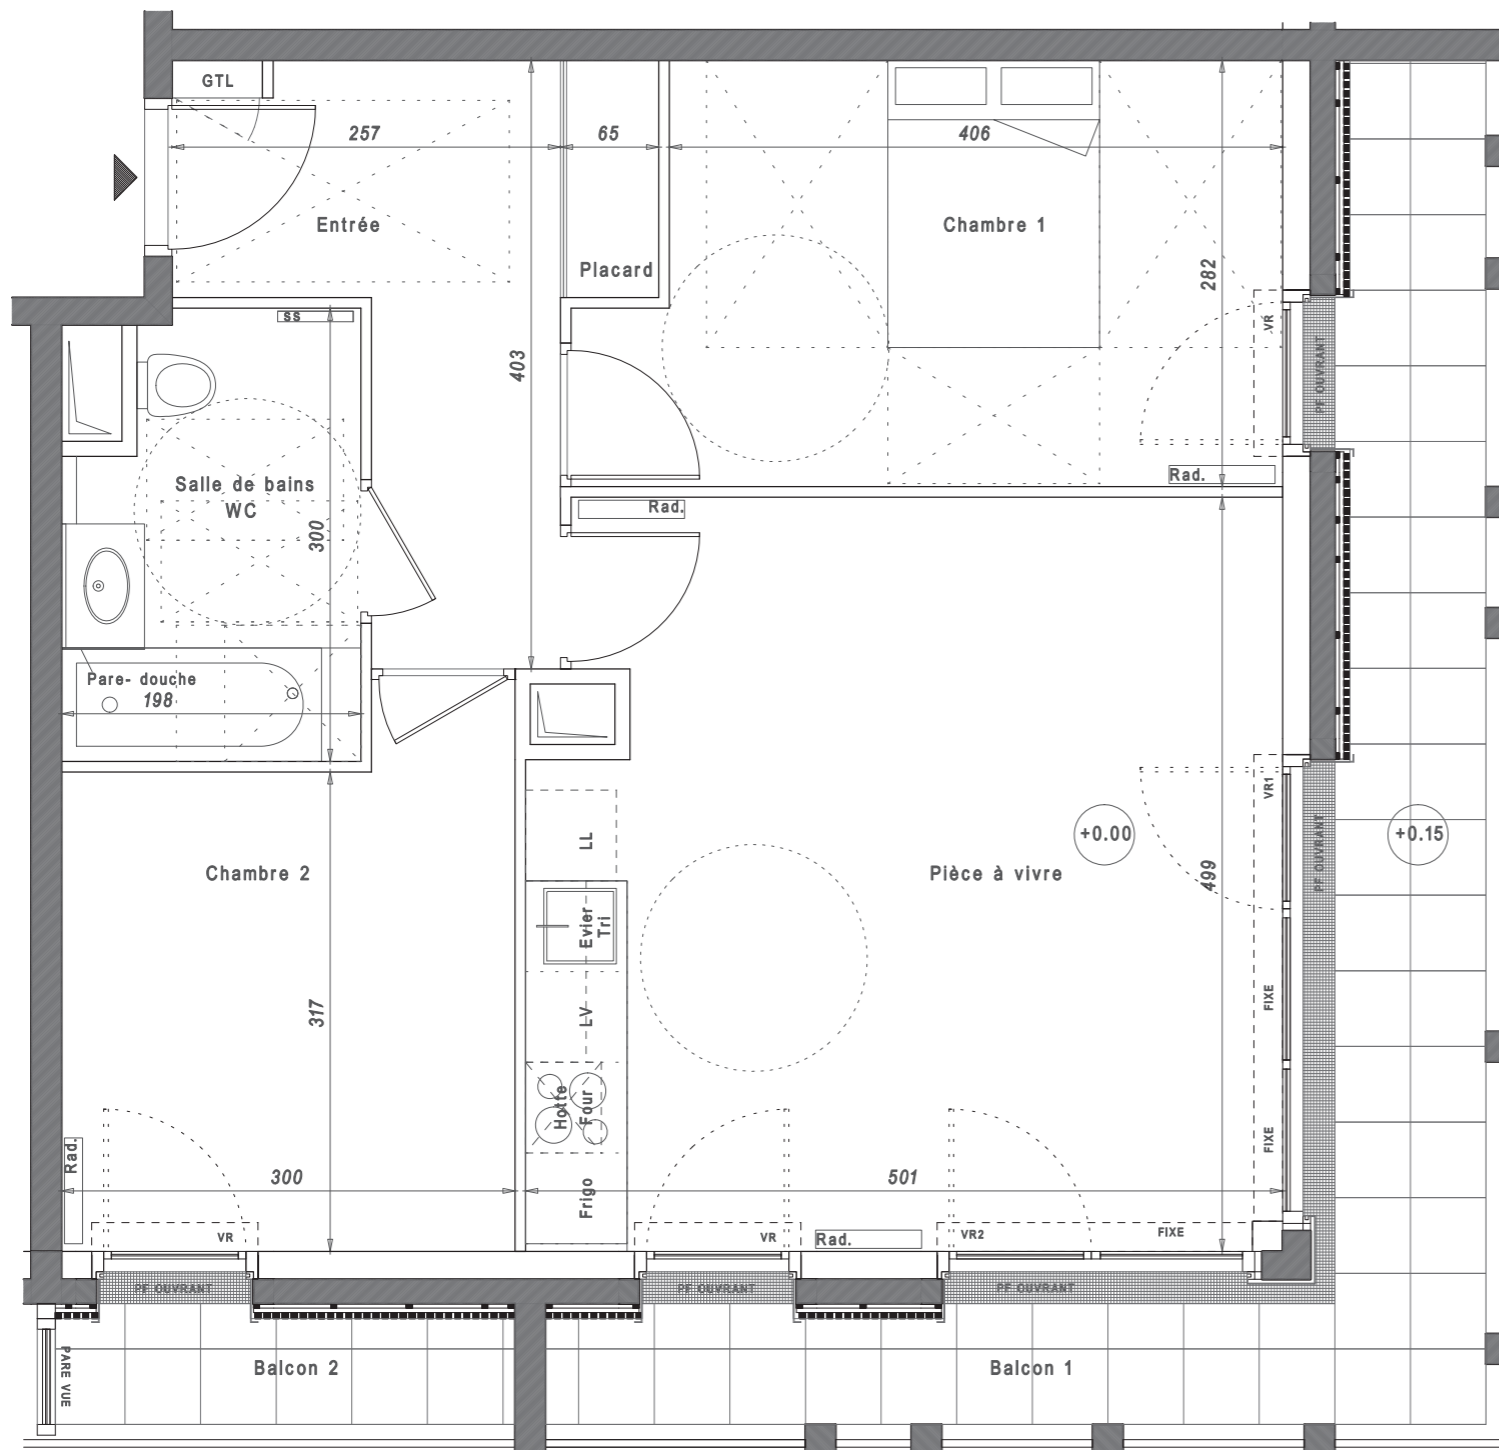

DAME SQUARE, au Val d'Europe
Rue d'Amsterdam, 77144 Montévrain

Lot D44
3 Pièces

Total Surfaces habitables : 59.80m²

Pièce à vivre	24.15m ²
Chambre 1 :	12.20m ²
Chambre 2 :	10.10m ²
Salle de bains - WC :	5.40m ²
Entrée :	7.95m ²

Bâtiment D
4ème étage

Total Espaces extérieurs : 15.60m²

Balcon 1 :	13.20m ²
Balcon 2 :	2.40m ²

r u e d ' A m s t e r d a m

Indice 220 218

Certaines modifications sont susceptibles d'être apportées aux logements en fonction des nécessités techniques de la réalisation, tant en ce qui concerne les dimensions libres, que l'équipement. Les surfaces indiquées sont approximatives et sont indiquées conformément au décret du 23 mars 1997 [Art. 4.1].